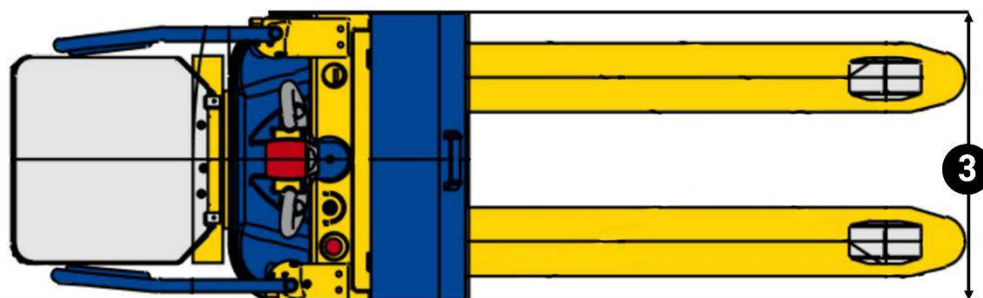

REF. TE 2

**TRANSPALETTE ÉLECTRIQUE À CONDUCTEUR  
ACCOMPAGNANT OU PORTÉ PAR PLATEFORME**

Capacité 2,000 tonnes, Élévation 110 mm

**DONNÉES TECHNIQUES**

Capacité ..... 2,000 t  
Énergie ..... électrique

**DIMENSIONS ET POIDS**

1. Élévation ..... 0,110 m  
2. Longueur hors tout ..... 2,210 m  
3. Largeur hors tout ..... 0,680 m  
Poids ..... 620 kg

- > Chariots industriels
- > Chariots tout-terrain
- > Chariots télescopiques
- > Nacelles ciseaux
- > Nacelles à bras
- > Nacelles à mâts
- > Gerbeurs
- > Transpalettes
- > Mâts rétractables