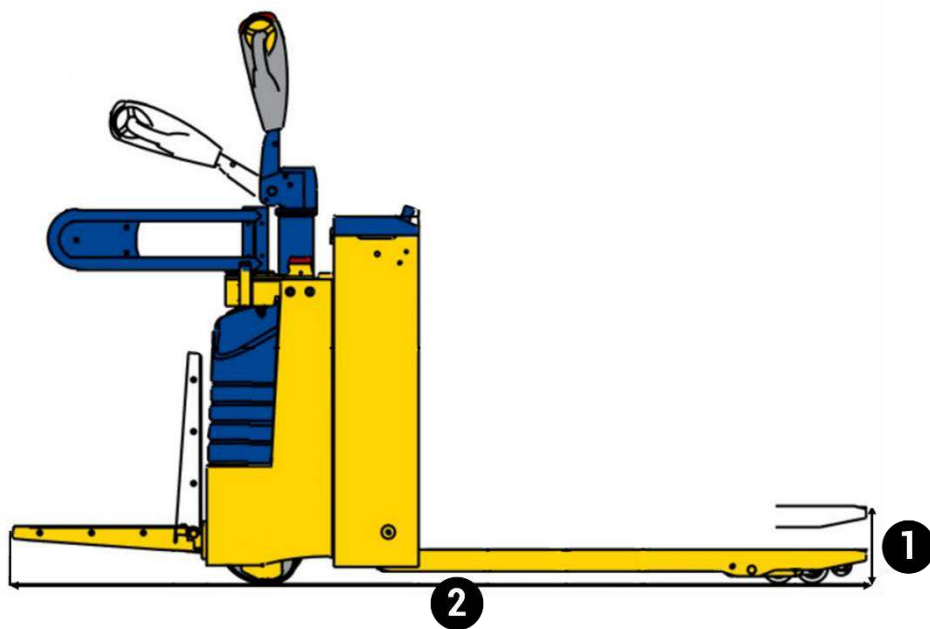

REF. TE 2

**TRANSPALETTE ÉLECTRIQUE À CONDUCTEUR  
ACCOMPAGNANT OU PORTÉ PAR PLATEFORME**

Capacité 2,000 tonnes, Élévation 110 mm

**DONNÉES TECHNIQUES**

Capacité ..... 2,000 t  
Énergie ..... électrique

**DIMENSIONS ET POIDS**

1. Élévation ..... 0,110 m  
2. Longueur hors tout ..... 2,210 m  
3. Largeur hors tout ..... 0,680 m  
Poids ..... 620 kg

- > Chariots industriels
- > Chariots tout-terrain
- > Chariots télescopiques
- > Nacelles ciseaux
- > Nacelles à bras
- > Nacelles à mâts
- > Gerbeurs
- > Transpalettes
- > Mâts rétractables