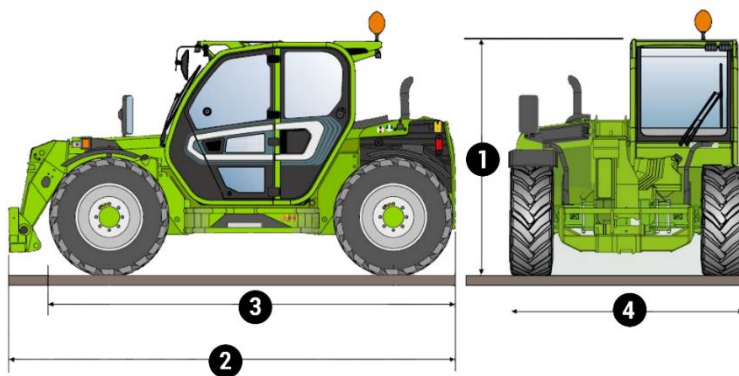

## CHARIOT ÉLÉVATEUR TÉLESCOPIQUE

Tout-terrain, Capacité 3,000 tonnes, Élévation 8,600 mètres

### DONNÉES TECHNIQUES

Capacité ..... 3,000 t  
 Élévation.....8,600 m  
 Énergie .....diesel

### CHARIOT TÉLESCOPIQUE

Portée à charge maximale .....1,900 m  
 Hauteur maximale à charge maximale .....5,800 m  
 Déport maximum .....5,700 m

### DIMENSIONS ET POIDS

1. Hauteur hors tout ..... 2,120 m  
 2. Longueur hors tout..... 4,335 m  
 3. Longueur ..... 3,910 m  
 4. Largeur hors tout..... 2,100 m  
 Poids..... 6 700 kg

- > Chariots industriels
- > Chariots télescopiques
- > Nacelles ciseaux
- > Nacelles à bras
- > Nacelles à mâts
- > Gerbeurs
- > Transpalette
- > Mâts rétractables