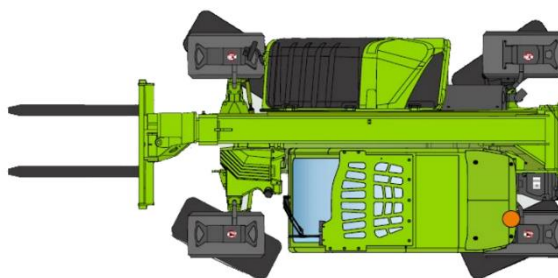

## CHARIOT ÉLÉVATEUR TÉLESCOPIQUE

Tout-terrain, Capacité 3,000 tonnes, Élévation 8,600 mètres

### DONNÉES TECHNIQUES

Capacité ..... 3,000 t  
 Élévation.....8,600 m  
 Énergie .....diesel

### CHARIOT TÉLESCOPIQUE

Portée à charge maximale .....1,900 m  
 Hauteur maximale à charge maximale .....5,800 m  
 Déport maximum .....5,700 m

### DIMENSIONS ET POIDS

1. Hauteur hors tout ..... 2,120 m  
 2. Longueur hors tout..... 4,335 m  
 3. Longueur ..... 3,910 m  
 4. Largeur hors tout..... 2,100 m  
 Poids..... 6 700 kg

- > Chariots industriels
- > Chariots télescopiques
- > Nacelles ciseaux
- > Nacelles à bras
- > Nacelles à mâts
- > Gerbeurs
- > Transpalette
- > Mâts rétractables