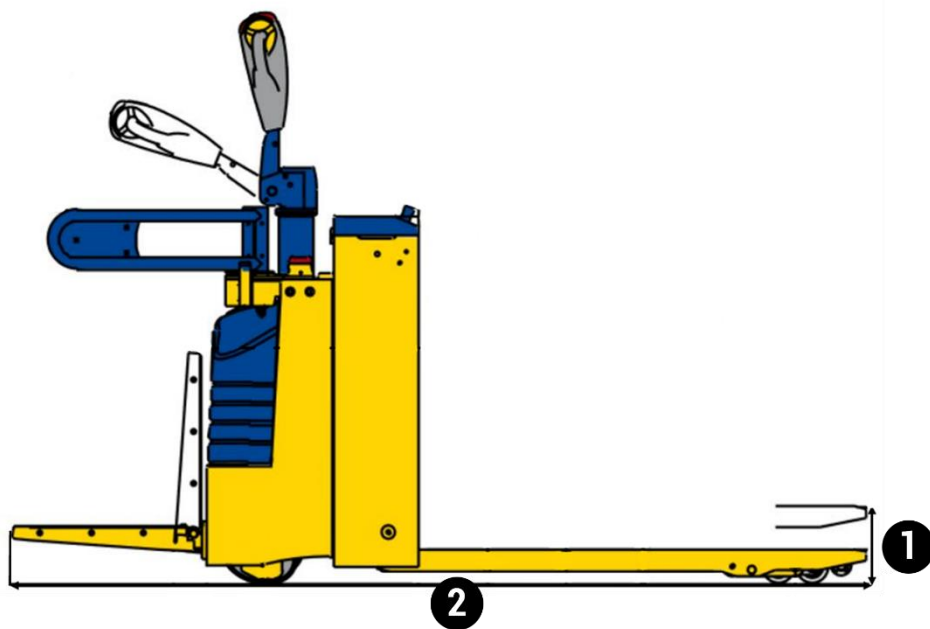

REF. TE 2

**TRANSPALETTE ÉLECTRIQUE À CONDUCTEUR
ACCOMPAGNANT OU PORTÉ PAR PLATEFORME**

Capacité 2,000 tonnes, Élévation 110 mm

DONNÉES TECHNIQUES

Capacité 2,000 t
Énergie électrique

DIMENSIONS ET POIDS

1. Élévation 0,110 m
2. Longueur hors tout 2,210 m
3. Largeur hors tout 0,680 m
Poids 620 kg

- > Chariots industriels
- > Chariots télescopiques
- > Nacelles ciseaux
- > Nacelles à bras
- > Nacelles à mâts
- > Gerbeurs
- > Transpalettes
- > Mâts rétractables

**EXPERT
EN MATÉRIEL
DE LEVAGE ET
MANUTENTION**