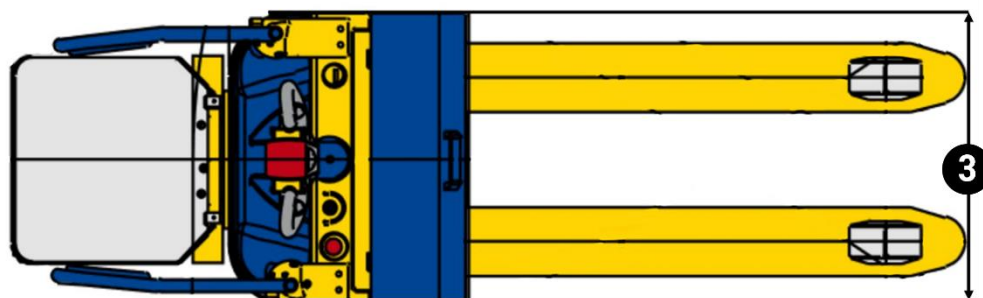

REF. TE 2

**TRANSPALETTE ÉLECTRIQUE À CONDUCTEUR
ACCOMPAGNANT OU PORTÉ PAR PLATEFORME**

Capacité 2,000 tonnes, Élévation 110 mm

DONNÉES TECHNIQUES

Capacité 2,000 t
Énergie électrique

DIMENSIONS ET POIDS

1. Élévation 0,110 m
2. Longueur hors tout 2,210 m
3. Largeur hors tout 0,680 m
Poids 620 kg