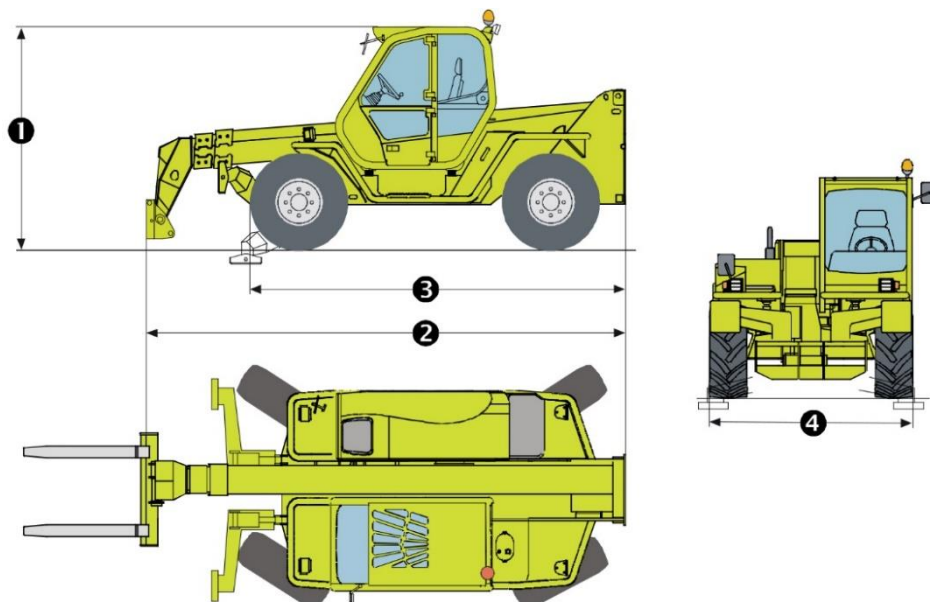

## CHARIOT ÉLÉVATEUR TÉLESCOPIQUE

Tout terrain, Capacité 4,000 tonnes, Élévation 16,70 mètres

### DONNÉES TECHNIQUES

Capacité ..... 4 000 kg  
 Élévation..... 16,70 m

### CHARIOT TÉLESCOPIQUE

Portée à charge maximale ..... 4,200 m  
 Hauteur maximale à charge maximale ..... 8,100 m  
 Déport maximum ..... 12,50 m

### DIMENSIONS ET POIDS

1. Hauteur hors tout ..... 2,510 m  
 2. Longueur hors tout..... 5,795 m  
 3. Longueur ..... 4,790 m  
 4. Largeur ..... 2,400 m  
 Poids..... 10 400 kg

- > Chariots industriels
- > Chariots télescopiques
- > Nacelles ciseaux
- > Nacelles à bras
- > Nacelles à mâts
- > Gerbeurs
- > Transpalette
- > Mâts rétractables