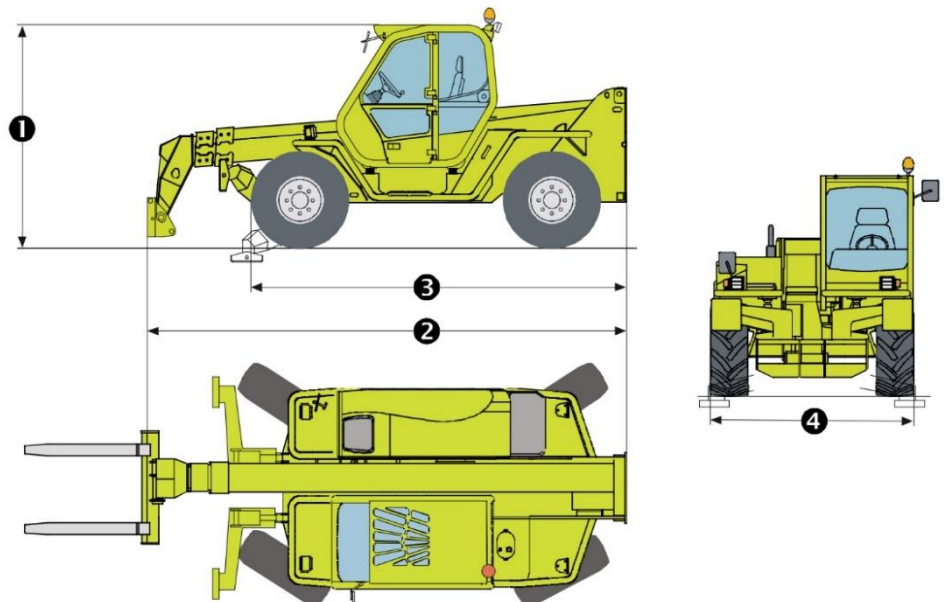

REF. TEL 3,8-13

CACES

R482 Cat F

CHARIOT ÉLÉVATEUR TÉLESCOPIQUE

Tout terrain, Capacité 3,800 tonnes, Élévation 12,56 mètres

DONNÉES TECHNIQUES

Capacité 3,800 m
 Élévation..... 12,56 m

CHARIOT TÉLESCOPIQUE

Portée à charge maximale 3,000 m
 Hauteur maximale à charge maximale 12,37 m
 Déport maximum 8,650 m

DIMENSIONS ET POIDS

1. Hauteur hors tout 2,440 m
 2. Longueur hors tout 5,240 m
 3. Longueur 4,100 m
 4. Largeur 2,220 m
 Poids..... 8 650 kg