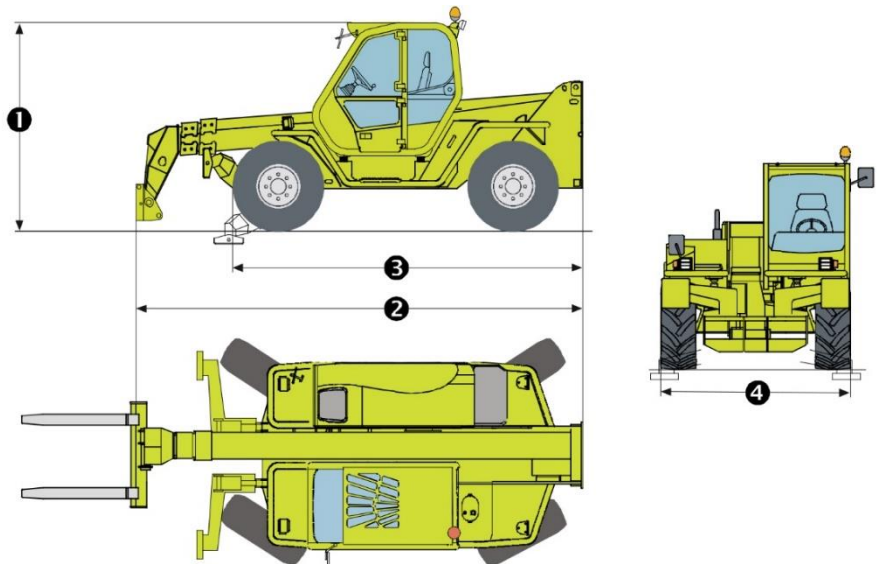

## CHARIOT ÉLÉVATEUR TÉLESCOPIQUE

Tout terrain, Capacité 3,000 tonnes, Élévation 8,600 mètres

### DONNÉES TECHNIQUES

Capacité .....3,000 t  
 Élévation.....8,600 m  
 Énergie .....diesel

### CHARIOT TÉLESCOPIQUE

Portée à charge maximale .....1,700 m  
 Hauteur maximale à charge maximale .....5,800 m  
 Déport maximum .....5,700 m

### DIMENSIONS ET POIDS

1. Hauteur hors tout ..... 2,120 m  
 2. Longueur hors tout ..... 4,335 m  
 3. Longueur ..... 3,900 m  
 4. Largeur ..... 2,100 m  
 Poids.....6 700 kg

- > Chariots industriels
- > Chariots télescopiques
- > Nacelles ciseaux
- > Nacelles à bras
- > Nacelles à mâts
- > Gerbeurs
- > Transpalettes
- > Mâts rétractables