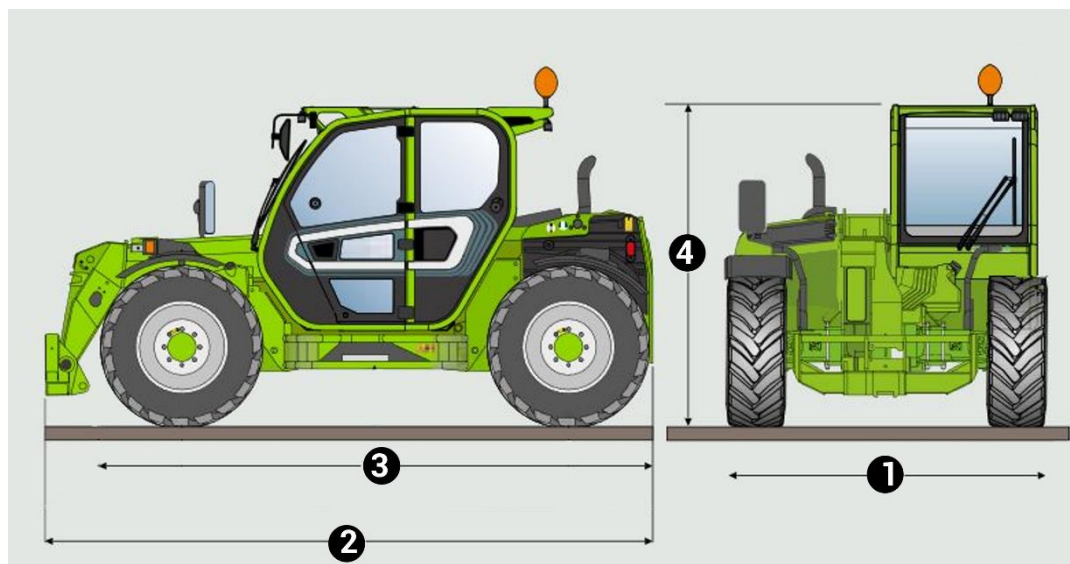

## CHARIOT ÉLÉVATEUR TÉLESCOPIQUE

Tout terrain, Capacité 2,700 tonnes, Élévation 6,000 mètres

### DONNÉES TECHNIQUES

Capacité ..... 2,700 t  
 Élévation.....6,000 m  
 Énergie .....diesel

### CHARIOT TÉLESCOPIQUE

Portée à charge maximale .....1,000 m  
 Hauteur maximale à charge maximale .....4,500 m  
 Déport maximum .....3,500 m

### DIMENSIONS ET POIDS

1. Largeur hors tout..... 1,840 m  
 2. Longueur hors tout..... 3,910 m  
 3. Longueur ..... 3,495 m  
 4. Hauteur hors tout ..... 1,920 m  
 Poids..... 4 900 kg

- > Chariots industriels
- > Chariots télescopiques
- > Nacelles ciseaux
- > Nacelles à bras
- > Nacelles à mâts
- > Gerbeurs
- > Transpalettes
- > Mâts rétractables