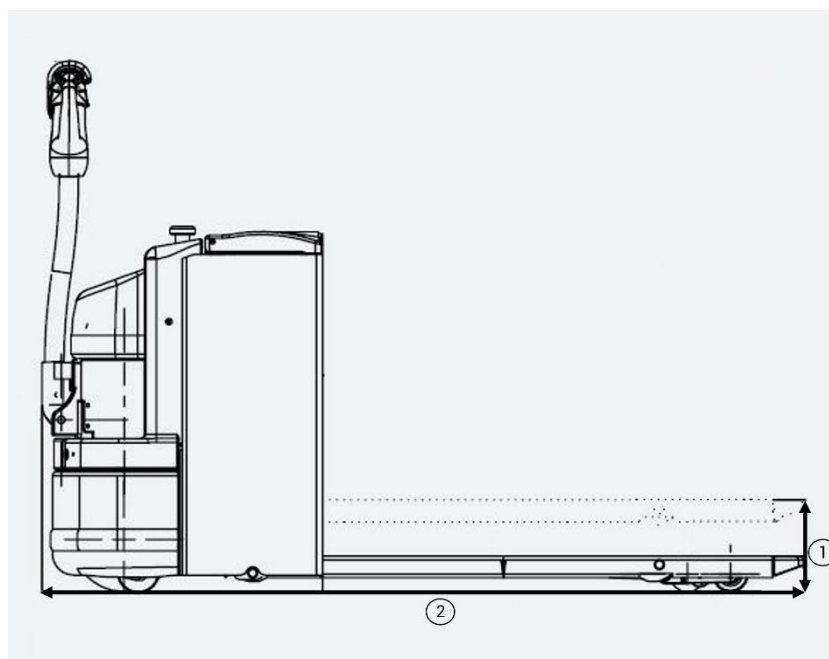

REF. TE 1,8

TRANSPALETTE ÉLECTRIQUE À CONDUCTEUR ACCOMPAGNANT

Capacité 1,8 tonnes, Élévation 135 mm

DONNÉES TECHNIQUES

Capacité 1,800 t
 Fourche 1 150 mm
 Roue motrice et galets polyuréthane
 Énergie électrique

DIMENSIONS ET POIDS

1. Élévation 0,135 m
 2. Longueur hors tout 1,760 m
 3. Largeur hors tout 0,710 m
 Poids 409 kg

- > Chariots industriels
- > Chariots télescopiques
- > Nacelles ciseaux
- > Nacelles à bras
- > Nacelles à mâts
- > Gerbeurs
- > Transpalettes
- > Mâts rétractables